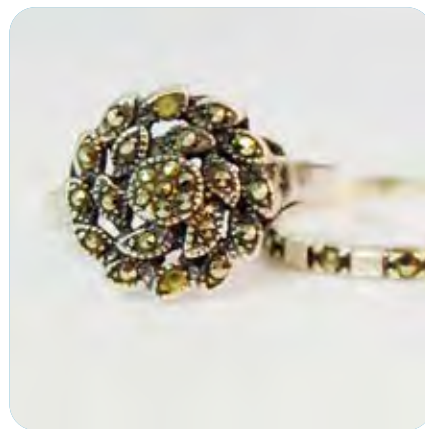

Pide con Luna

Productos de cerigrafica y artes gráfica.
Playera, tazas, vasos, calendarios tarros, llaveros, etc.

Facebook: Proyecto, Impresión,
diseño Edición con Angela Luna
Velázquez PIDE - C- LUNA

222 387 9502