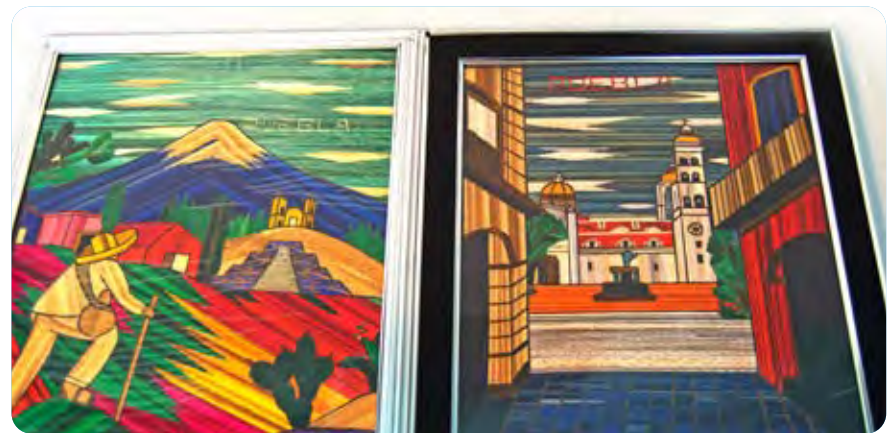

29

Expresiones Creativas en Popotillo

Cuadros, imanes, separadores de libros, llaveros.

222 564 9900