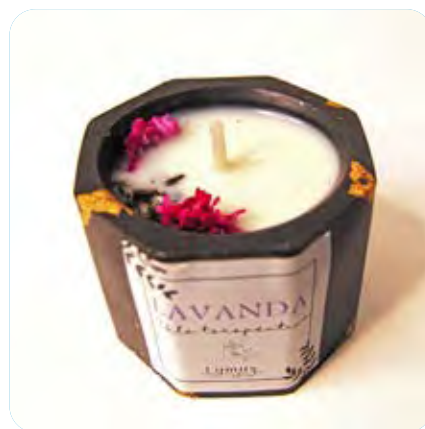

Kreatisar

Kreatisar

Porta llaveros, mortero, juguetes de madera y salitas de barbie

glee3139@gmail.com

231 103 9027