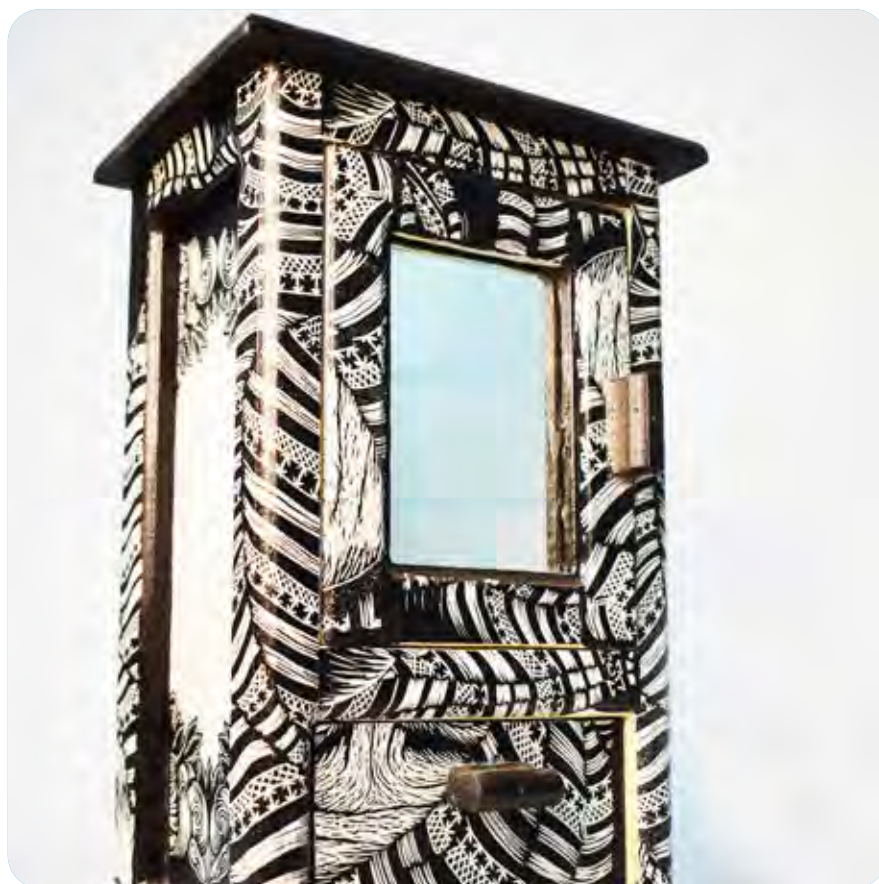

Estampería Gráfica

Decoración de alajeros, playeras pintadas a mano, grabados con temas de flora y fauna impresos a papel mate. Cerigrafía textil, grabado sobre madera, textil y papel

Instagram: @estamperia.grafica

221 225 9311